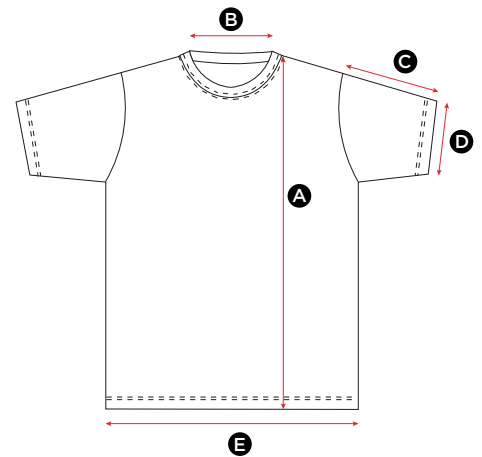

in cm

All measurements are within industry standard tolerances and are product dependent.

SG15K Kids T-Shirt

MEASUREMENTS	(Years) 1-2	3-4	5-6	7-8	9-10	11-12
	(CM) 90	104	116	128	140	152
A Length	40	43	47	51	55	63
B Back neck opening	15.5	16	16	16	16.5	16.5
C Sleeve length	10.5	11.5	12.5	13.5	14.5	15.5
D Sleeve width opening	10.5	11.5	12.5	13.5	14.5	15.5
E Bottom hem opening	31	34	37	40	43	46

in cm

All measurements are within industry standard tolerances and are product dependent.

Mens Ladies Kids

SG15 Mens T-Shirt

GRÖßE	S	M	L	XL	XXL	XXXL
A Länge	68.5	71	73.5	76	78.5	81
B Halsausschnitt hinten	16.5	17.5	18	18.5	18.5	19
C Ärmellänge	18	19	20	21	22	23
D Weite der Ärmelöffnung	17	18	19	20	21	22
E Bundöffnung	50	53	56	59	62	65

Angaben in cm

Alle Größen liegen innerhalb der standardmäßigen Toleranzgrenzen der Branche und sind jeweils produktabhängig.

SG15F Ladies T-Shirt

GRÖßE	XS	S	M	L	XL	XXL
A Länge	57.5	60	62.5	65	67.5	70
B Halsausschnitt hinten	18	18.5	19	19.5	20	20.5
C Ärmellänge	12.5	13.5	14.5	15.5	16.5	17.5
D Weite der Ärmelöffnung	12.5	13.5	14.5	15.5	16.5	17.5
E Bundöffnung	41	44	47	50	53	56

Angaben in cm

Alle Größen liegen innerhalb der standardmäßigen Toleranzgrenzen der Branche und sind jeweils produktabhängig.

SG15K Kids T-Shirt

GRÖßE	(Years) 1-2	3-4	5-6	7-8	9-10	11-12
	(CM) 90	104	116	128	140	152
A Länge	40	43	47	51	55	63
B Halsausschnitt hinten	15.5	16	16	16	16.5	16.5
C Ärmellänge	10.5	11.5	12.5	13.5	14.5	15.5
D Weite der Ärmelöffnung	10.5	11.5	12.5	13.5	14.5	15.5
E Bundöffnung	31	34	37	40	43	46