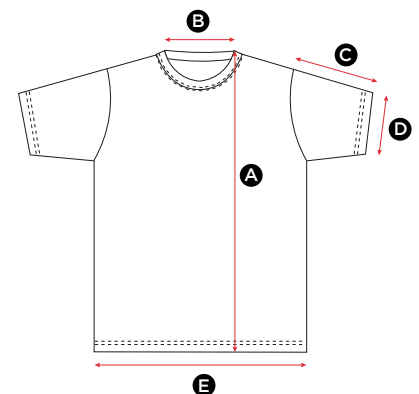

in cm

All measurements are within industry standard tolerances and are product dependent.

SG15F Ladies T-Shirt

MEASUREMENTS	XS	S	M	L	XL	XXL
A Length	57.5	60	62.5	65	67.5	70
B Back neck opening	18	18.5	19	19.5	20	20.5
C Sleeve length	12.5	13.5	14.5	15.5	16.5	17.5
D Sleeve width opening	12.5	13.5	14.5	15.5	16.5	17.5
E Bottom hem opening	41	44	47	50	53	56

in cm

All measurements are within industry standard tolerances and are product dependent.

SG15K Kids T-Shirt

MEASUREMENTS	(Years) 1-2	3-4	5-6	7-8	9-10	11-12
	(CM) 90	104	116	128	140	152
A Length	40	43	47	51	55	63
B Back neck opening	15.5	16	16	16	16.5	16.5
C Sleeve length	10.5	11.5	12.5	13.5	14.5	15.5
D Sleeve width opening	10.5	11.5	12.5	13.5	14.5	15.5
E Bottom hem opening	31	34	37	40	43	46

in cm

All measurements are within industry standard tolerances and are product dependent.

Mens Ladies Kids

SG15 Mens T-Shirt

GRÖßE	S	M	L	XL	XXL	XXXL
A Länge	68.5	71	73.5	76	78.5	81
B Halsausschnitt hinten	16.5	17.5	18	18.5	18.5	19
C Ärmellänge	18	19	20	21	22	23
D Weite der Ärmelöffnung	17	18	19	20	21	22
E Bundöffnung	50	53	56	59	62	65

Angaben in cm

Alle Größen liegen innerhalb der standardmäßigen Toleranzgrenzen der Branche und sind jeweils produktabhängig.

SG15F Ladies T-Shirt

GRÖßE	XS	S	M	L	XL	XXL
A Länge	57.5	60	62.5	65	67.5	70
B Halsausschnitt hinten	18	18.5	19	19.5	20	20.5
C Ärmellänge	12.5	13.5	14.5	15.5	16.5	17.5
D Weite der Ärmelöffnung	12.5	13.5	14.5	15.5	16.5	17.5
E Bundöffnung	41	44	47	50	53	56