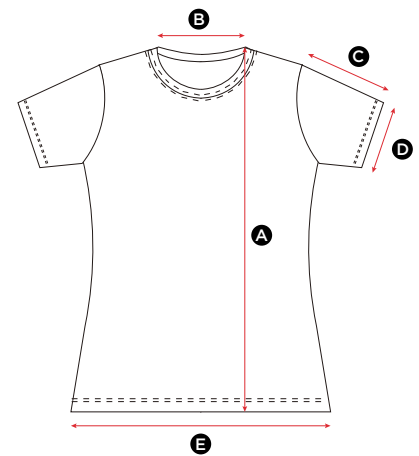

in cm

All measurements are within industry standard tolerances and are product dependent.

SG15K Kids T-Shirt

MEASUREMENTS	(Years) 1-2	3-4	5-6	7-8	9-10	11-12
	(CM) 90	104	116	128	140	152
A Length	40	43	47	51	55	63
B Back neck opening	15.5	16	16	16	16.5	16.5
C Sleeve length	10.5	11.5	12.5	13.5	14.5	15.5
D Sleeve width opening	10.5	11.5	12.5	13.5	14.5	15.5
E Bottom hem opening	31	34	37	40	43	46

in cm

All measurements are within industry standard tolerances and are product dependent.

Mens Ladies Kids

SG15 Mens T-Shirt

GRÖßE	S	M	L	XL	XXL	XXXL
A Länge	68.5	71	73.5	76	78.5	81
B Halsausschnitt hinten	16.5	17.5	18	18.5	18.5	19
C Ärmellänge	18	19	20	21	22	23
D Weite der Ärmelöffnung	17	18	19	20	21	22
E Bundöffnung	50	53	56	59	62	65

Angaben in cm

Alle Größen liegen innerhalb der standardmäßigen Toleranzgrenzen der Branche und sind jeweils produktabhängig.

SG15F Ladies T-Shirt

GRÖßE	XS	S	M	L	XL	XXL
A Länge	57.5	60	62.5	65	67.5	70
B Halsausschnitt hinten	18	18.5	19	19.5	20	20.5
C Ärmellänge	12.5	13.5	14.5	15.5	16.5	17.5
D Weite der Ärmelöffnung	12.5	13.5	14.5	15.5	16.5	17.5
E Bundöffnung	41	44	47	50	53	56

Angaben in cm

Alle Größen liegen innerhalb der standardmäßigen Toleranzgrenzen der Branche und sind jeweils produktabhängig.

SG15K Kids T-Shirt

GRÖßE	(Years) 1-2	3-4	5-6	7-8	9-10	11-12
	(CM) 90	104	116	128	140	152
A Länge	40	43	47	51	55	63
B Halsausschnitt hinten	15.5	16	16	16	16.5	16.5
C Ärmellänge	10.5	11.5	12.5	13.5	14.5	15.5
D Weite der Ärmelöffnung	10.5	11.5	12.5	13.5	14.5	15.5
E Bundöffnung	31	34	37	40	43	46